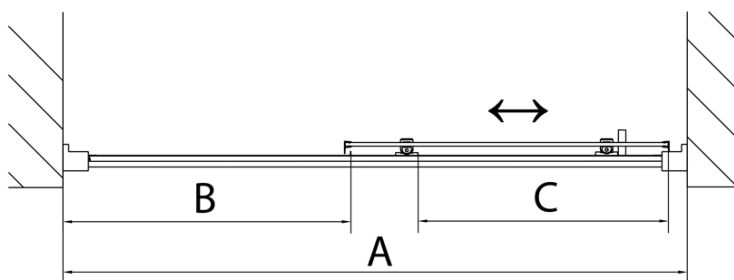

# Produktový list

Objednací kód: **MD1116**

**DEEP sprchové dveře 1100x1650mm, čiré sklo**

MODEL	A	B	C
MD1116	1075-1115	~480	~430
MD1216	1175-1215	~530	~480
MD1316	1275-1315	~580	~530
MD1416	1375-1415	~630	~580
MD1516	1475-1515	~680	~630
MD1616	1575-1615	~730	~680