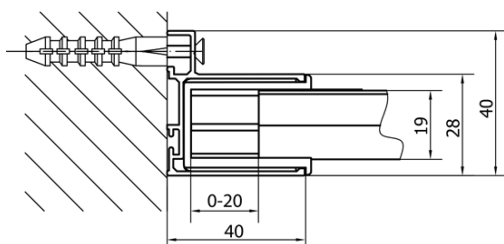

# Produktový list

Objednací kód: **MD1116**

**DEEP sprchové dveře 1100x1650mm, čiré sklo**

MODEL	A	B	C
MD1116	1075-1115	~480	~430
MD1216	1175-1215	~530	~480
MD1316	1275-1315	~580	~530
MD1416	1375-1415	~630	~580
MD1516	1475-1515	~680	~630
MD1616	1575-1615	~730	~680