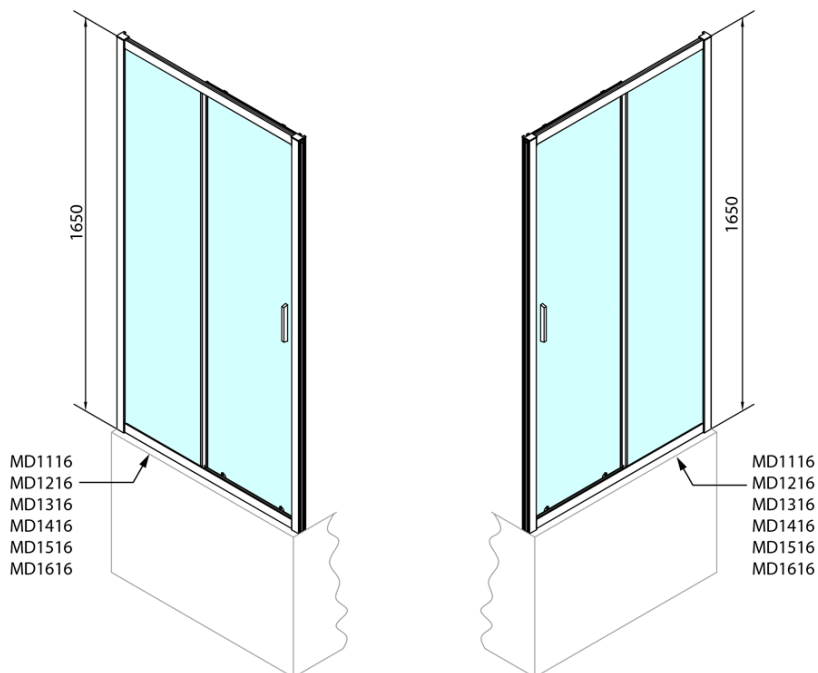

# Produktový list

Objednací kód: **MD1116**

**DEEP sprchové dveře 1100x1650mm, čiré sklo**

MODEL	A	B	C
MD1116	1075-1115	~480	~430
MD1216	1175-1215	~530	~480
MD1316	1275-1315	~580	~530
MD1416	1375-1415	~630	~580
MD1516	1475-1515	~680	~630
MD1616	1575-1615	~730	~680